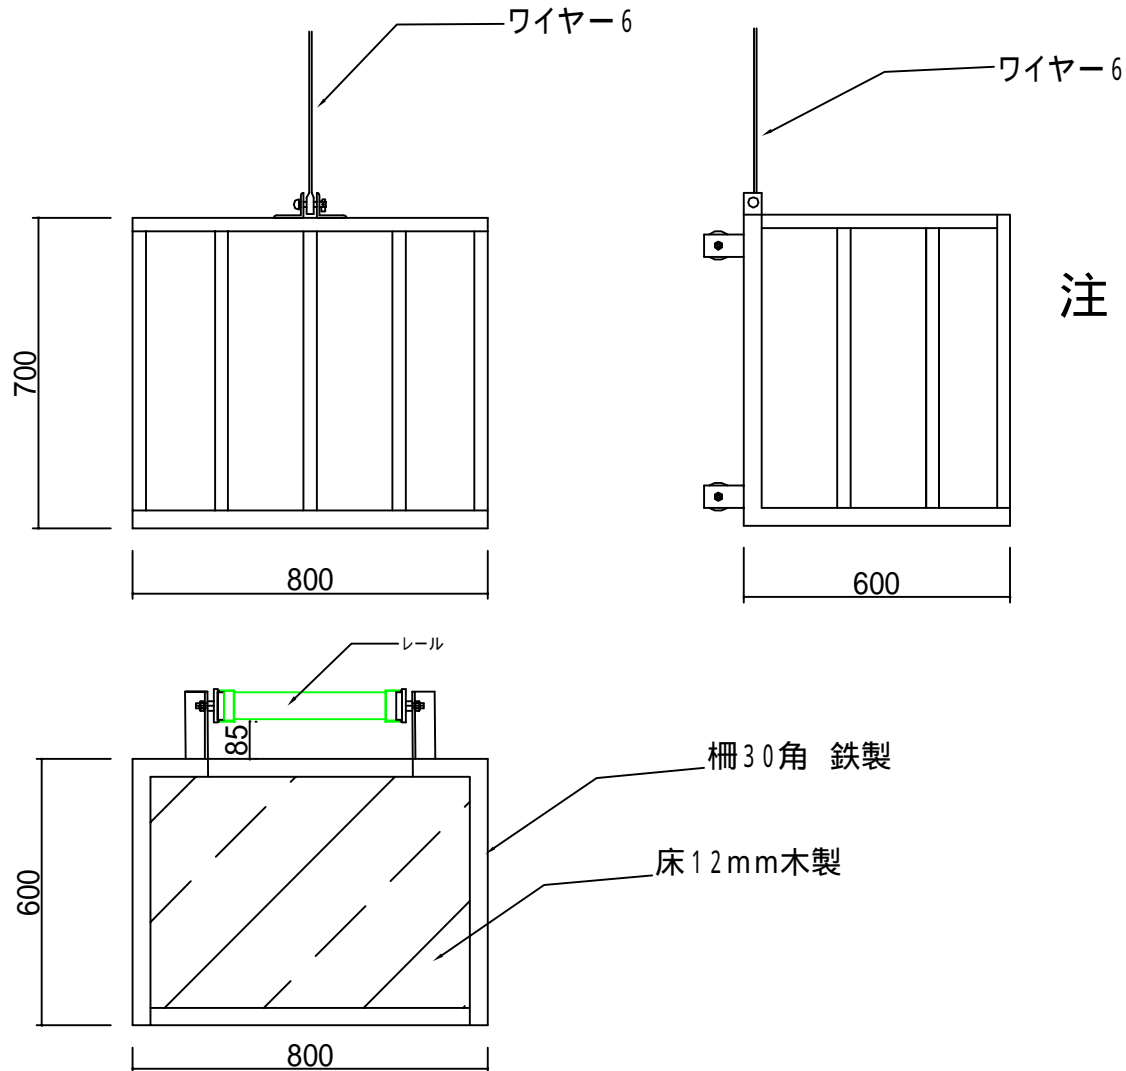

特台車 床寸法 (600 × 800)

注 絶対に人は乗らないでください

注 開口部指定お願いします

注 最大積載重量 120kg

注 扉は付きません